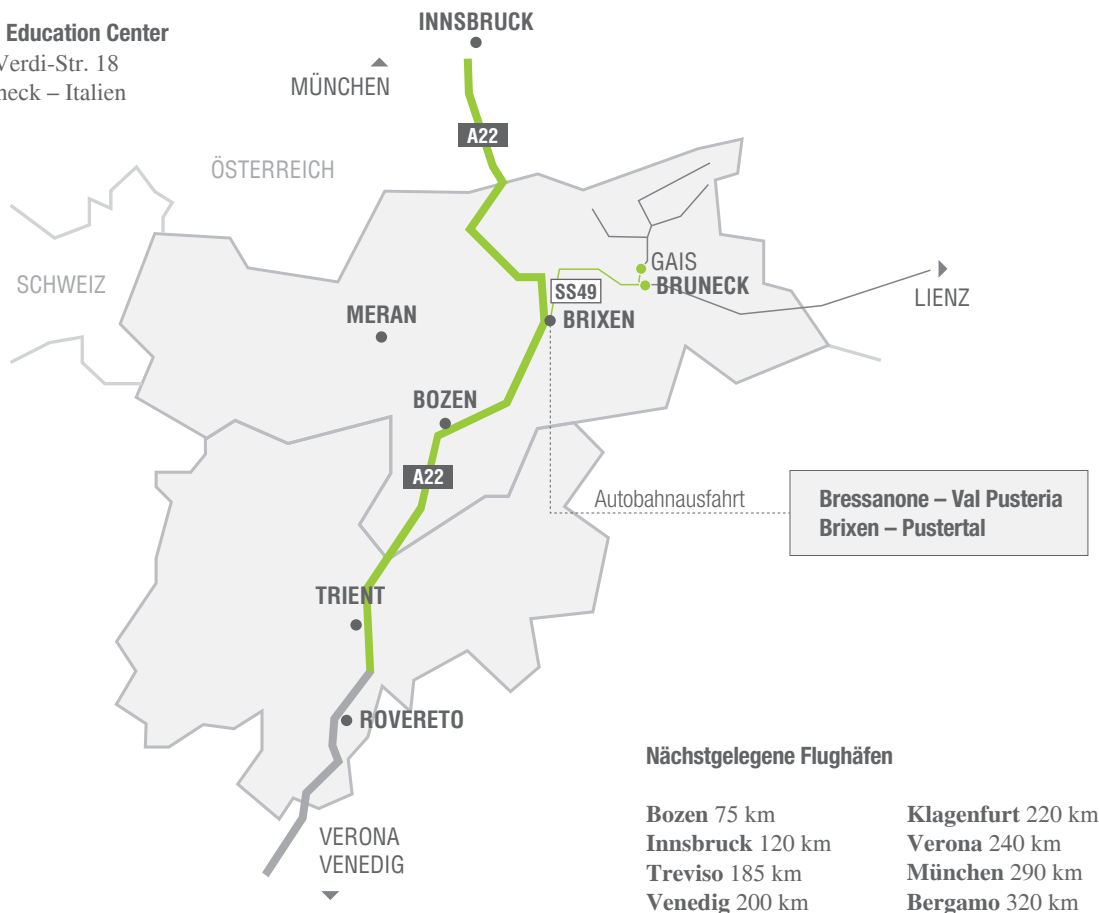

# ZIRKONZAHN ANREISEINFO

Italien | Südtirol | Bruneck | Gais

**Zirkonzahn Worldwide**  
An der Ahr 7  
39030 Gais – Italien

**Zirkonzahn Education Center**  
Giuseppe-Verdi-Str. 18  
39031 Bruneck – Italien

## Autobahnausfahrt Brixen – Bruneck – Gais

- Bei Ausfahrt **Bressanone – Val Pusteria – Brixen – Pustertal** von der A22 auf die **SS49 (Via Val Pusteria – Pustertaler Straße)** wechseln
- rechts abbiegen auf **E66/SS49** – weiter auf **E66**
- Ausfahrt Richtung **Bruneck West** nehmen
- im Kreisverkehr **dritte** Ausfahrt **Richtung Pfalzen – Falzes / Bruneck – Brunico** nehmen
- im Kreisverkehr **dritte** Ausfahrt (**St.-Lorenzner-Straße**) nehmen (weiter Richtung auf **Pfalznerstraße**)
- im Kreisverkehr **erste** Ausfahrt (SP97 – **Nordring**) nehmen

### ZIEL 1 – Zirkonzahn Worldwide, Gais

- im Kreisverkehr **dritte** Ausfahrt auf die SP621 (**Taufereerstraße**) nehmen
- im Kreisverkehr **erste** Ausfahrt (SP97) nehmen
- links abbiegen (**Gewerbegebiet – An der Ahr**)
- vor Bushaltestelle **rechts** abbiegen
- geradeaus weiter: Zielort **Zirkonzahn GmbH**

### ZIEL 2 – Education Center, Brunico

- im Kreisverkehr **erste** Ausfahrt auf die SP621 (**Andreas-Hofer-Straße**) nehmen
- rechts abbiegen auf **Carl-Toldt-Straße**
- unmittelbar links auf **Giuseppe-Verdi-Straße** abbiegen
- Zielort: **Education Center Bruneck**