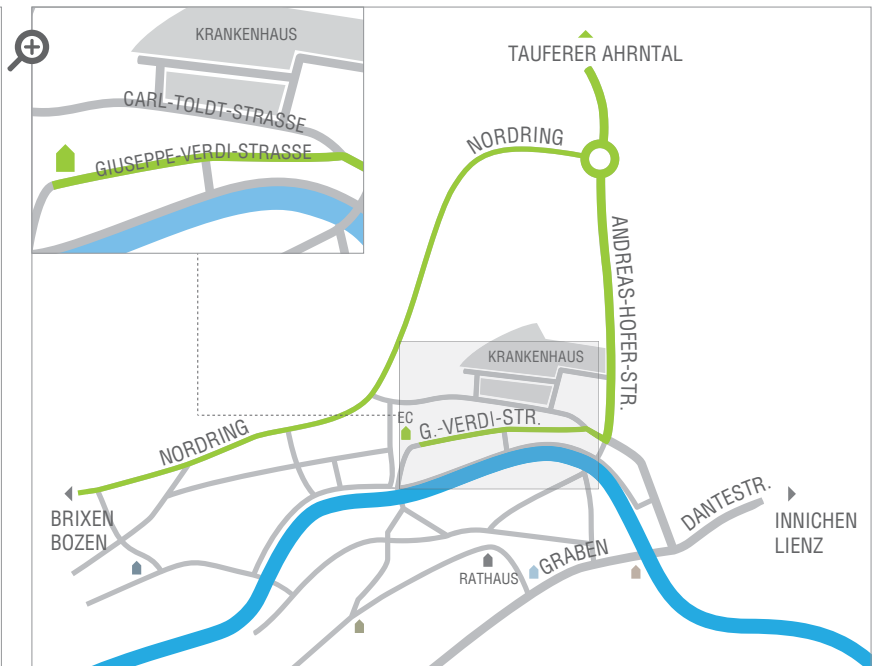

# ZIRKONZAHN ANREISEINFO

Italien | Südtirol | Bruneck | Gais

**Zirkonzahn Worldwide**  
An der Ahr 7  
39030 Gais – Italien

**Zirkonzahn Education Center**  
Giuseppe-Verdi-Str. 18  
39031 Bruneck – Italien

## Autobahnausfahrt Brixen – Bruneck – Gais

- Bei Ausfahrt **Bressanone – Val Pusteria – Brixen – Pustertal** von der A22 auf die **SS49 (Via Val Pusteria – Pustertaler Straße)** wechseln
- rechts abbiegen auf **E66/SS49** – weiter auf **E66**
- Ausfahrt Richtung **Bruneck West** nehmen
- im Kreisverkehr **dritte** Ausfahrt **Richtung Pfalzen – Falzes / Bruneck – Brunico** nehmen
- im Kreisverkehr **dritte** Ausfahrt (**St.-Lorenzner-Straße**) nehmen (weiter Richtung auf **Pfalznerstraße**)
- im Kreisverkehr **erste** Ausfahrt (SP97 – **Nordring**) nehmen

### ZIEL 1 – Zirkonzahn Worldwide, Gais

- im Kreisverkehr **dritte** Ausfahrt auf die SP621 (**Taufereerstraße**) nehmen
- im Kreisverkehr **erste** Ausfahrt (SP97) nehmen
- links abbiegen (**Gewerbegebiet – An der Ahr**)
- vor Bushaltestelle **rechts** abbiegen
- geradeaus weiter: Zielort **Zirkonzahn GmbH**

### ZIEL 2 – Education Center, Brunico

- im Kreisverkehr **erste** Ausfahrt auf die SP621 (**Andreas-Hofer-Straße**) nehmen
- rechts abbiegen auf **Carl-Toldt-Straße**
- unmittelbar links auf **Giuseppe-Verdi-Straße** abbiegen
- Zielort: **Education Center Bruneck**