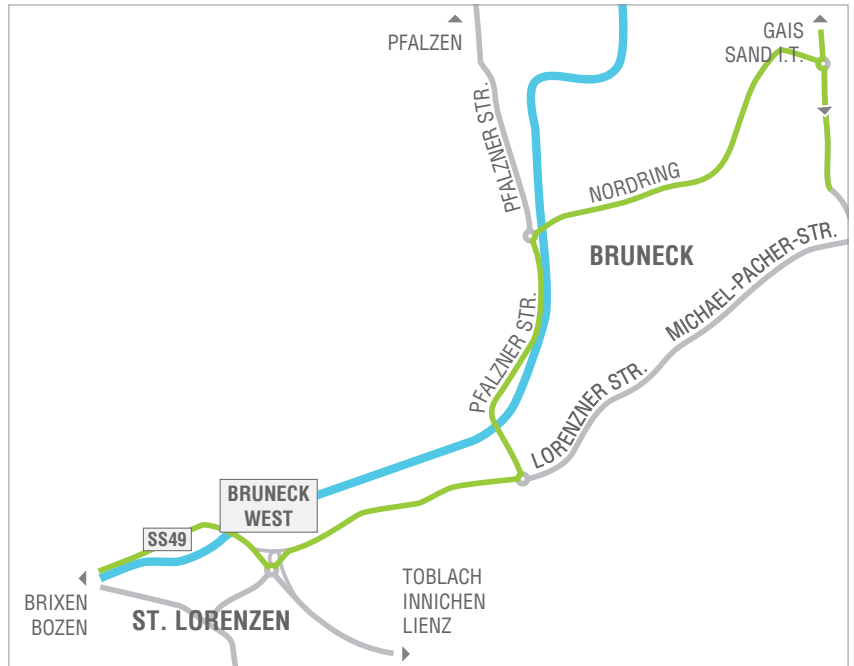

# ZIRKONZAHN ANREISEINFO

Italien | Südtirol | Bruneck | Gais

**Zirkonzahn Worldwide**  
An der Ahr 7  
39030 Gais – Italien

**Zirkonzahn Education Center**  
Giuseppe-Verdi-Str. 18  
39031 Bruneck – Italien

## Autobahnausfahrt Brixen – Bruneck – Gais

- Bei Ausfahrt **Bressanone – Val Pusteria – Brixen – Pustertal** von der A22 auf die **SS49 (Via Val Pusteria – Pustertaler Straße)** wechseln
- rechts abbiegen auf **E66/SS49** – weiter auf **E66**
- Ausfahrt Richtung **Bruneck West** nehmen
- im Kreisverkehr **dritte** Ausfahrt **Richtung Pfalzen – Falzes / Bruneck – Brunico** nehmen
- im Kreisverkehr **dritte** Ausfahrt (**St.-Lorenzner-Straße**) nehmen (weiter Richtung auf **Pfalznerstraße**)
- im Kreisverkehr **erste** Ausfahrt (SP97 – **Nordring**) nehmen

### ZIEL 1 – Zirkonzahn Worldwide, Gais

- im Kreisverkehr **dritte** Ausfahrt auf die SP621 (**Taufereerstraße**) nehmen
- im Kreisverkehr **erste** Ausfahrt (SP97) nehmen
- links abbiegen (**Gewerbegebiet – An der Ahr**)
- vor Bushaltestelle **rechts** abbiegen
- geradeaus weiter: Zielort **Zirkonzahn GmbH**

### ZIEL 2 – Education Center, Brunico

- im Kreisverkehr **erste** Ausfahrt auf die SP621 (**Andreas-Hofer-Straße**) nehmen
- rechts abbiegen auf **Carl-Toldt-Straße**
- unmittelbar links auf **Giuseppe-Verdi-Straße** abbiegen
- Zielort: **Education Center Bruneck**