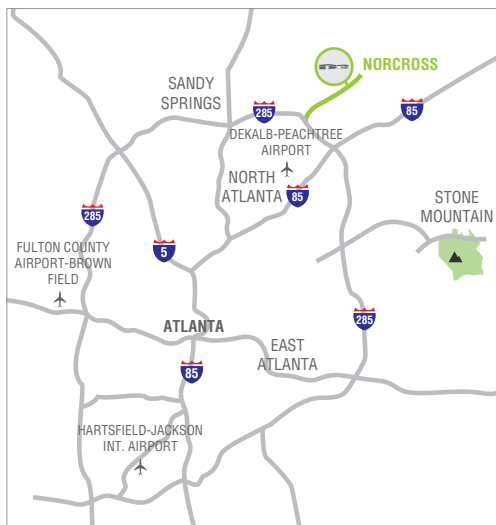

## ZIRKONZAHN ANREISEINFO

USA | Atlanta | Norcross

**Zirkonzahn USA Inc.**  
6577 Peachtree Industrial Blvd.  
30092 Norcross, Georgia

### Nächstgelegene Flughäfen

- TIPPI!** **Hartsfield-Jackson International Airport** 49 km  
**Dekalb-Peachtree Airport** 11 km  
**Gwinnett County Briscoe Field** 33 km  
**Fulton County Airport-Brown Field** 39 km

USA | Georgia | Norcross

Atlanta - Norcross

Norcross, Peachtree Industrial Boulevard