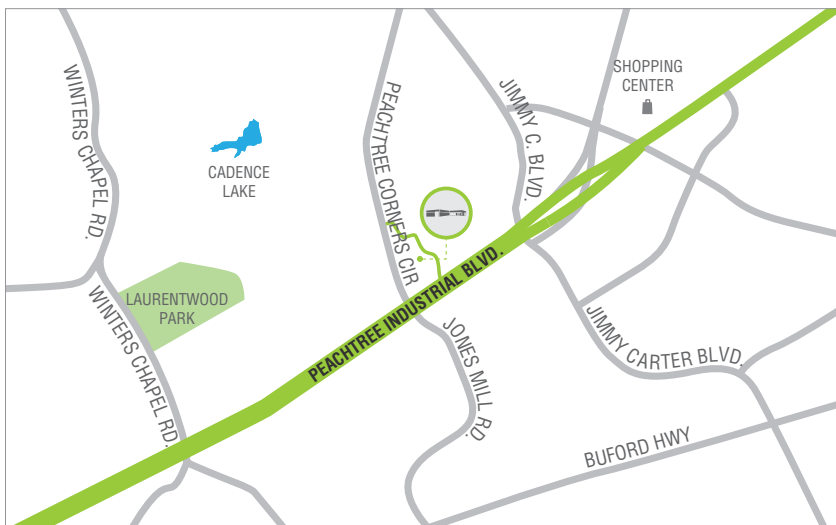

## ZIRKONZAHN ANREISEINFO

USA | Atlanta | Norcross

**Zirkonzahn USA Inc.**  
6577 Peachtree Industrial Blvd.  
30092 Norcross, Georgia

### Nächstgelegene Flughäfen

- TIPPI!** **Hartsfield-Jackson International Airport** 49 km  
**Dekalb-Peachtree Airport** 11 km  
**Gwinnett County Briscoe Field** 33 km  
**Fulton County Airport-Brown Field** 39 km

USA | Georgia | Norcross

Atlanta - Norcross

Norcross, Peachtree Industrial Boulevard