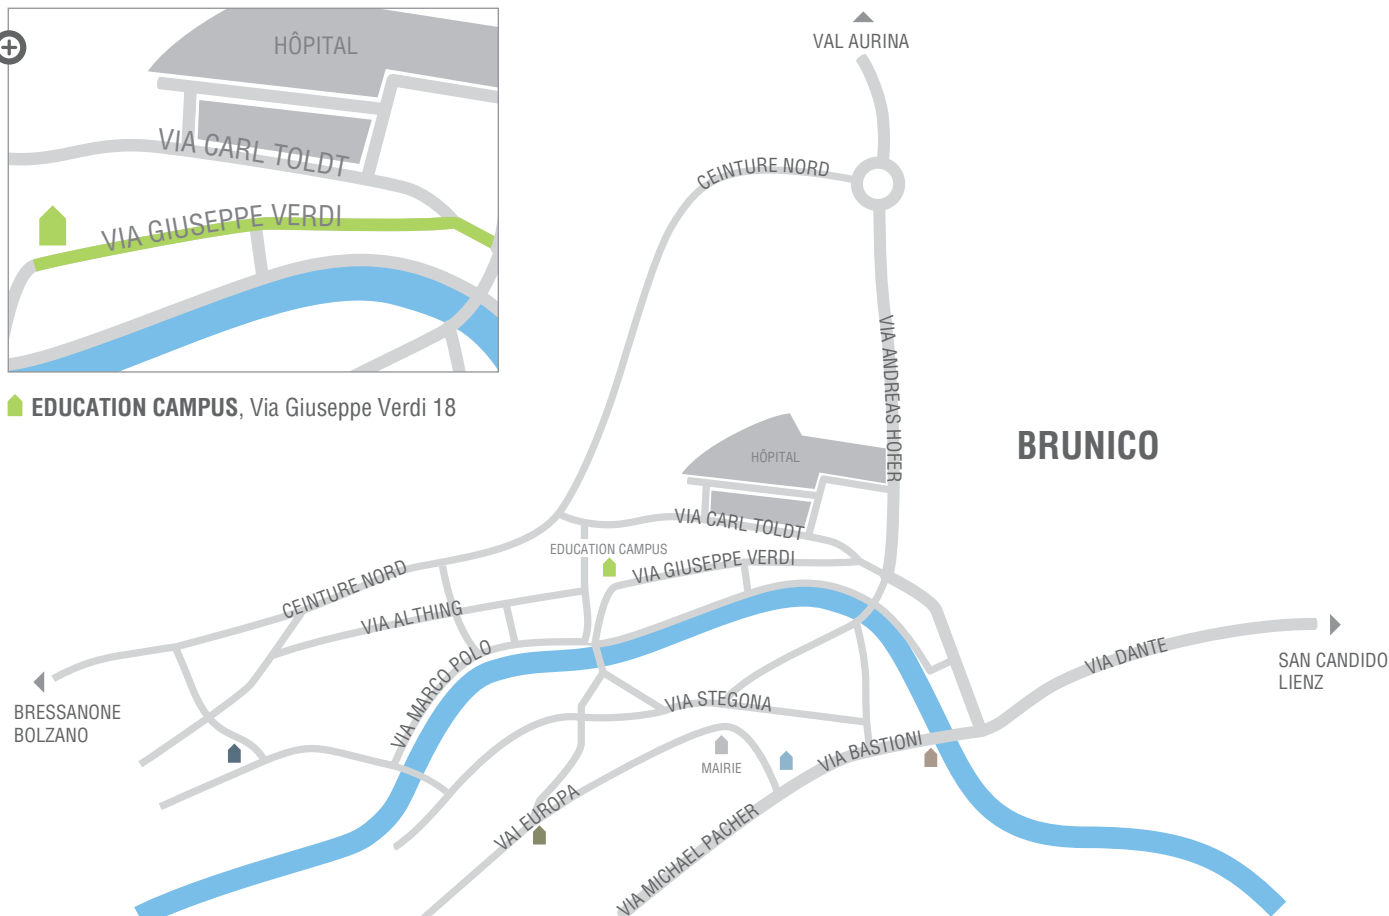

COMMENT ARRIVER

Education Campus Bruneck | Via Giuseppe Verdi 18

Arriver sans soucis. Vous trouverez ci-dessous les renseignements les plus importants sur le voyage d'aller et le séjour dans la région où est née Zirkonzahn.

🏠 **EDUCATION CAMPUS**, Via Giuseppe Verdi 18

LOGEMENT

- 🏠 **Langgenhof** | +39 0474 553 154 | www.langgenhof.com
- 🏠 **Hotel Post** | +39 0474 555127 | www.hotelpost-bruneck.com
- 🏠 **Blitzburg** | +39 0474 555 723 | www.blitzburg.it
- 🏠 **Goldene Rose** | +39 0474 413 000 | www.hotelgoldenerose.com

EN PLUS DE L'ENTRAÎNEMENT

- ⚔️ **Kronplatz Sci & Excursions** | www.kronplatz.com
- 🏌️ **Golf Club Pustertal** | www.golfpustertal.com
- 🌊 **Piscine Pool CRON 4** | www.cron4.it
- 🍹 **Bars & Clubs** | Pukanaka. Hintergasse. Mojito. Aperó Café.
- 🍴 **Ristoranti** | Blitzburg. Tabula. Goldener Löwe. Rienzbräu.
- 📍 **Renseignements supplémentaires**
www.bruneck.com | www.ahrntal.com

SUR DEMANDE

Vivre Zirkonzahn. Visite du siège Zirkonzahn à Gais.
Sans soucis à 100%. Hôtel. Service de navette aéroport / gare de chemin de fer.