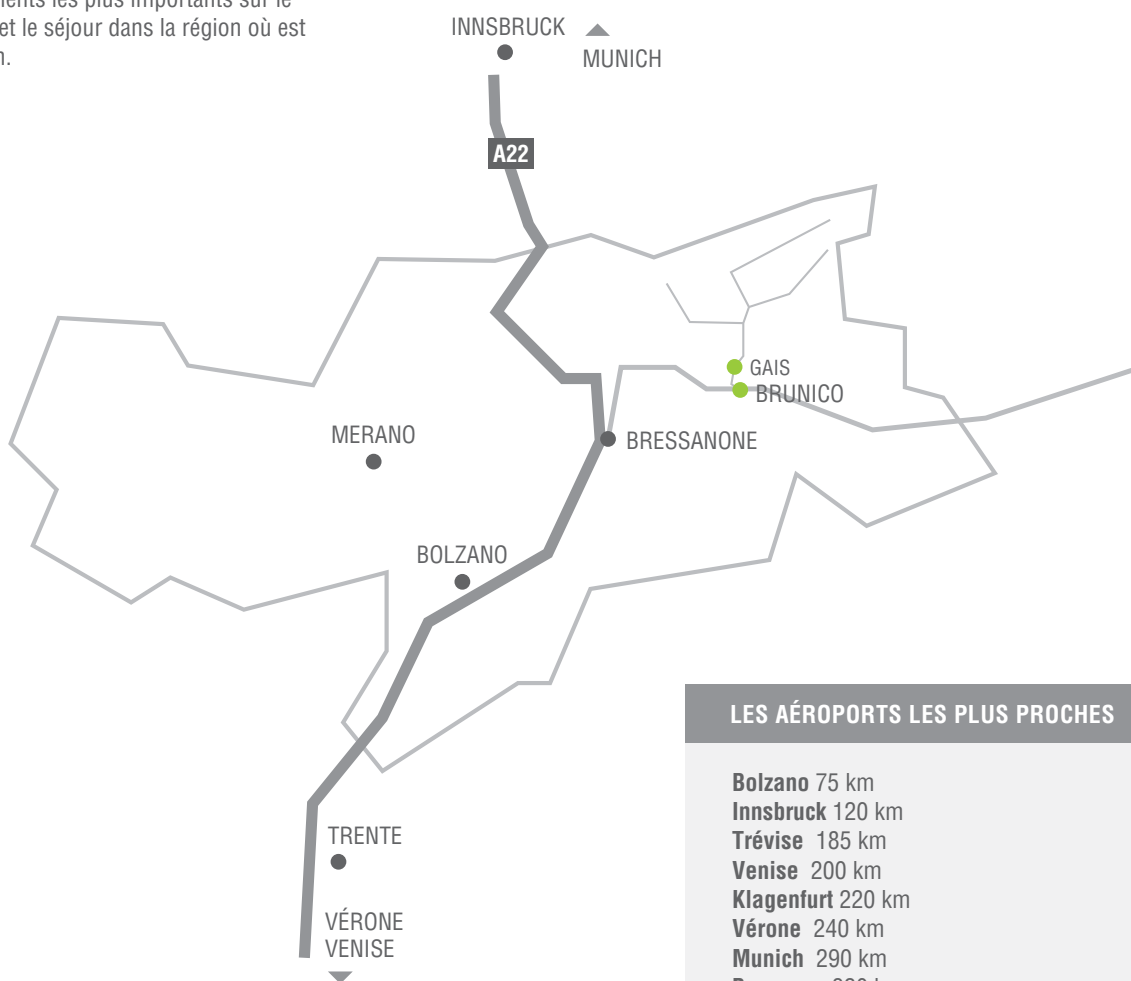

COMMENT ARRIVER

Education Campus Bruneck | Via Giuseppe Verdi 18

Arriver sans soucis. Vous trouverez ci-dessous les renseignements les plus importants sur le voyage d'aller et le séjour dans la région où est née Zirkonzahn.

🏠 **EDUCATION CAMPUS**, Via Giuseppe Verdi 18

LOGEMENT

- 🏠 **Langgenhof** | +39 0474 553 154 | www.langgenhof.com
- 🏠 **Hotel Post** | +39 0474 555127 | www.hotelpost-bruneck.com
- 🏠 **Blitzburg** | +39 0474 555 723 | www.blitzburg.it
- 🏠 **Goldene Rose** | +39 0474 413 000 | www.hotelgoldenerose.com